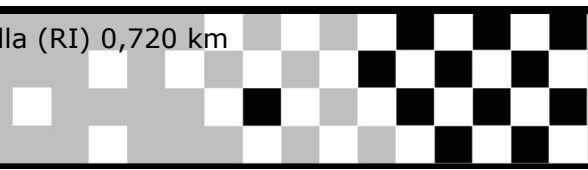

## Campionato Italiano Minimoto Round 7-8

OPEN A

Circuito La Scintilla (RI) 0,720 km

CLASSIFICA DI GIORNATA

Pos	Num.	Nome	Classe	Motoclub	Mezzo	Punti totali	M1	M2	Diff
1	91	Vannucci Matteo	OPEN A		Dm / Ghr	45	25	20	0
2	57	Bucciarelli Mattia	OPEN A		Dm / Ghr	35	10	25	10
3	27	Bianchi Tommaso	OPEN A		Dm / Cs	33	20	13	12
4	98	Cecchi Roberto	OPEN A		Phantom / Or	32	16	16	13
5	28	Occhi Tommaso	OPEN A	Team Space	Dm /	19	8	11	26
6	14	Cortese Lapo	OPEN A		Dm / Cs	19	9	10	26
7	16	Macrelli Manuel	OPEN A	RxP	Pasini / Cs	18	11	7	27
8	66	Trombin Alessio	OPEN A		Dm / Ghr	15	6	9	30
9	58	Lo Bosco Massimiliano	OPEN A		Dm /	15	7	8	30
10	9	Giacobbi Alex	OPEN A		Dm /	13	13	--	32
11	83	Palkova Katerina	OPEN A			11	5	6	34